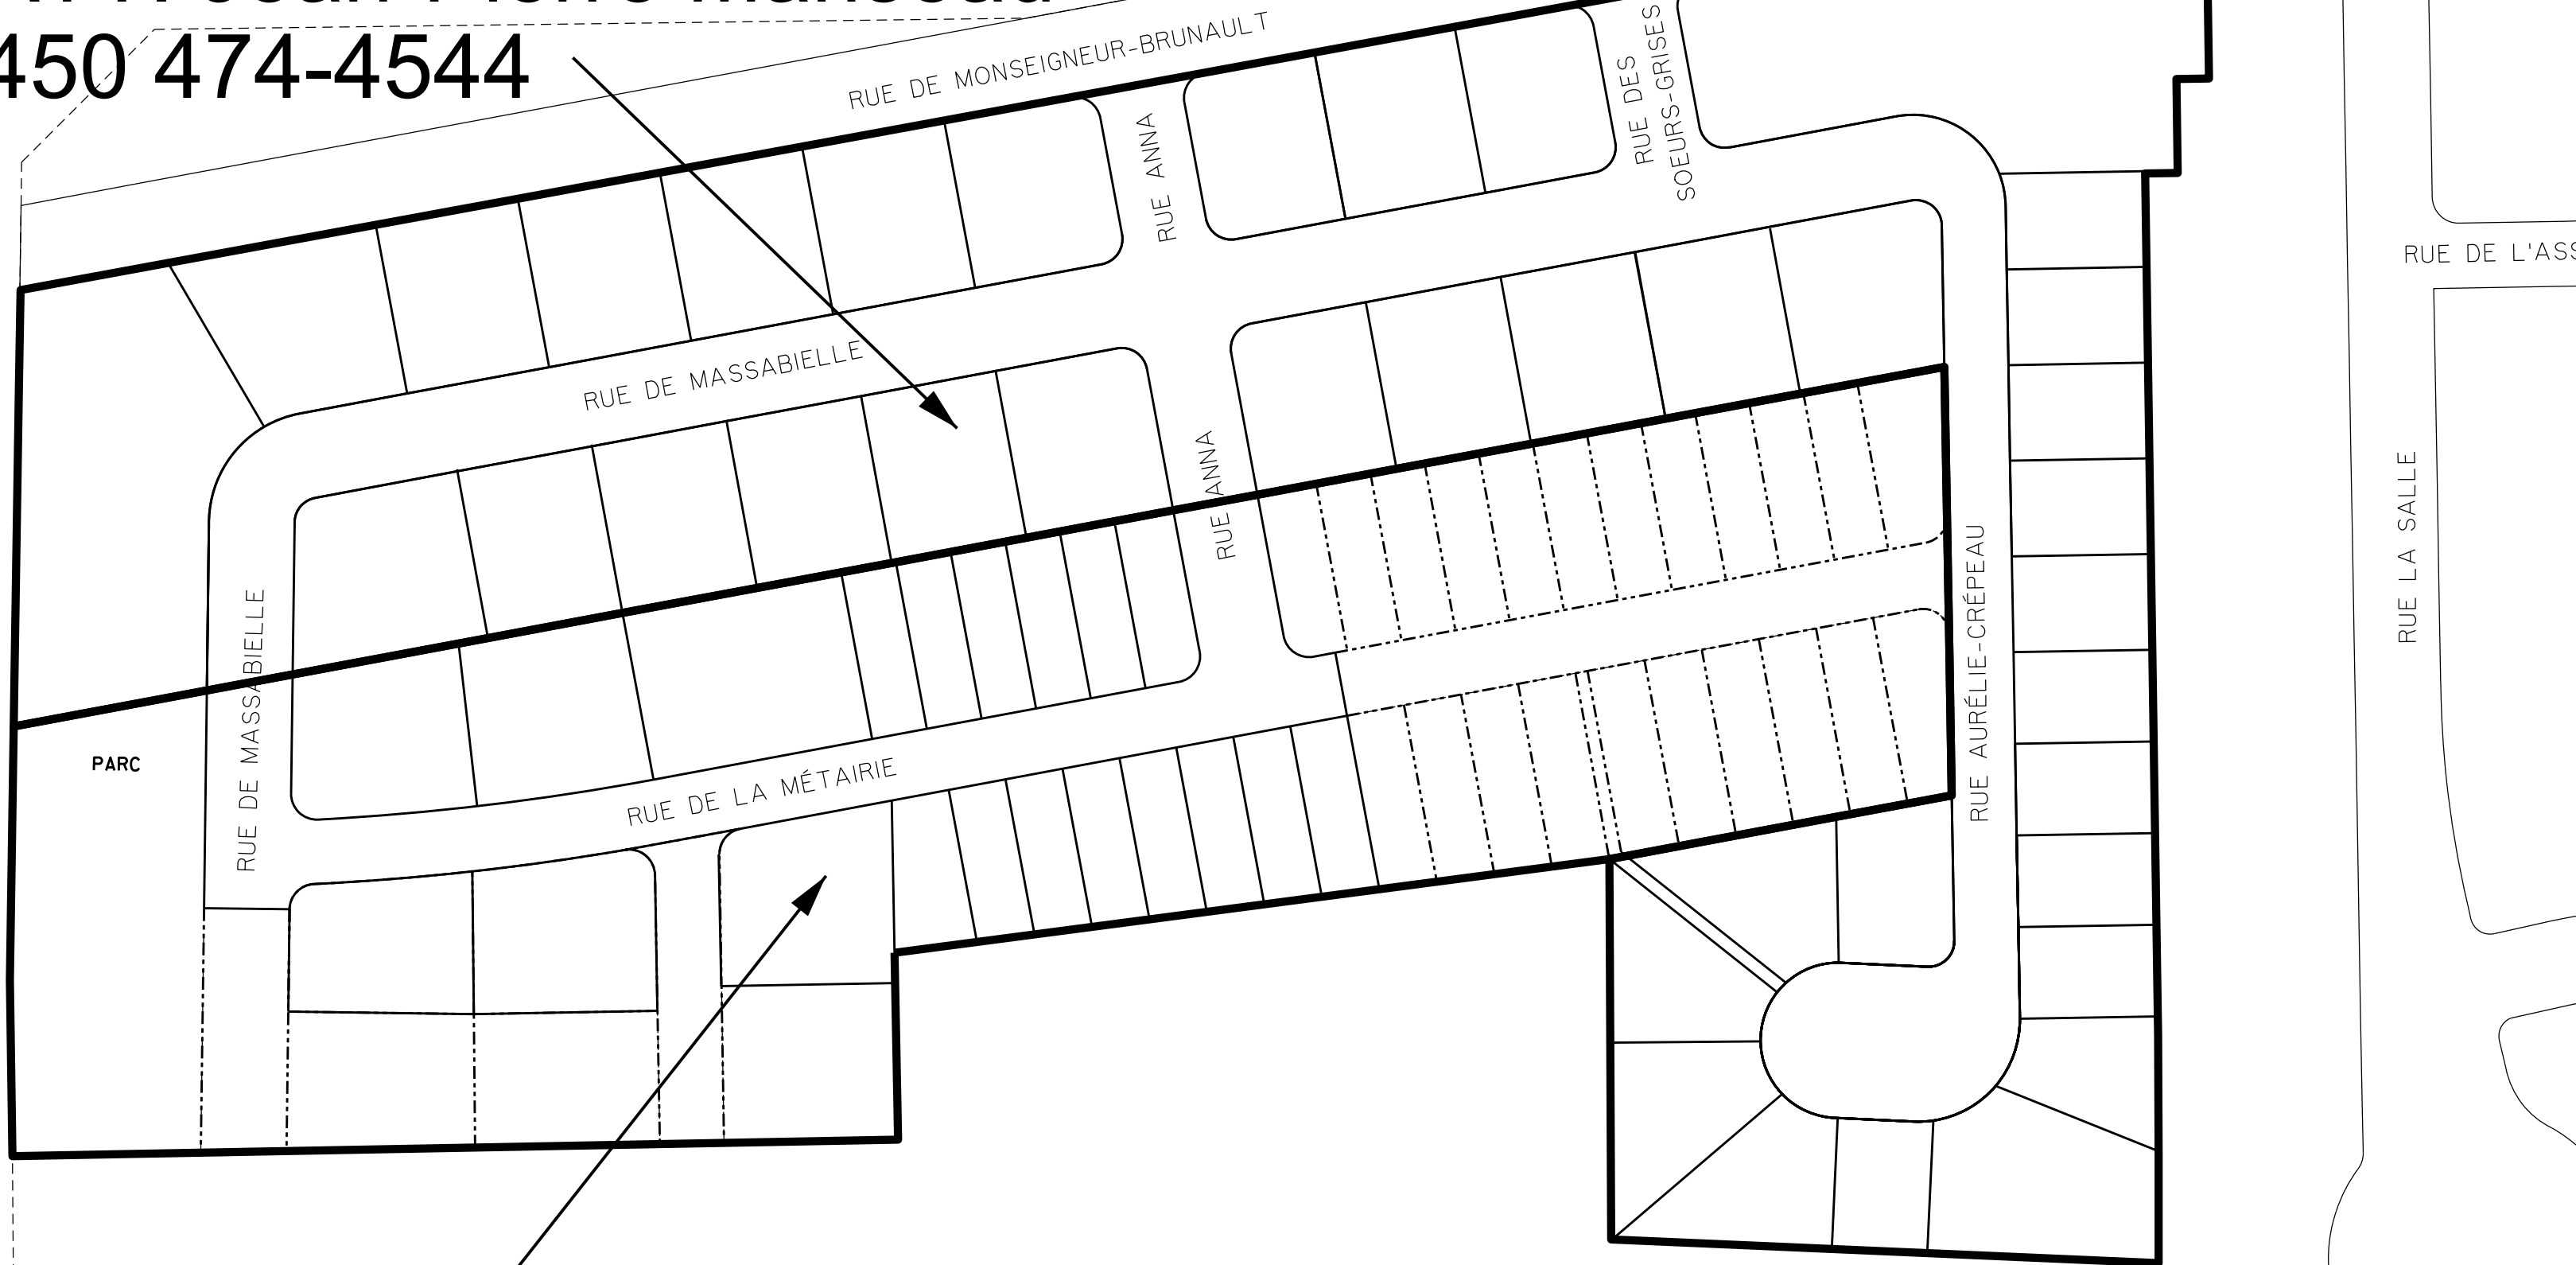

SECTEUR LES JARDINS D'ANNA

LE GROUPE DE TROYAN inc.
ATT: Jean-Pierre Manseau
450 474-4544

LA STATION DU DOMAINE INC.
ATT: JEAN GUÉVIN
819 293-8535

2

	RUE DESSERVIE
	RUE PROJETÉE
	TERRAIN DISPONIBLE
	TERRAIN PROJETÉ

nicolet

RUE SAINT-JEAN-BAPTISTE

EMPRISE AUTOROUTE 30